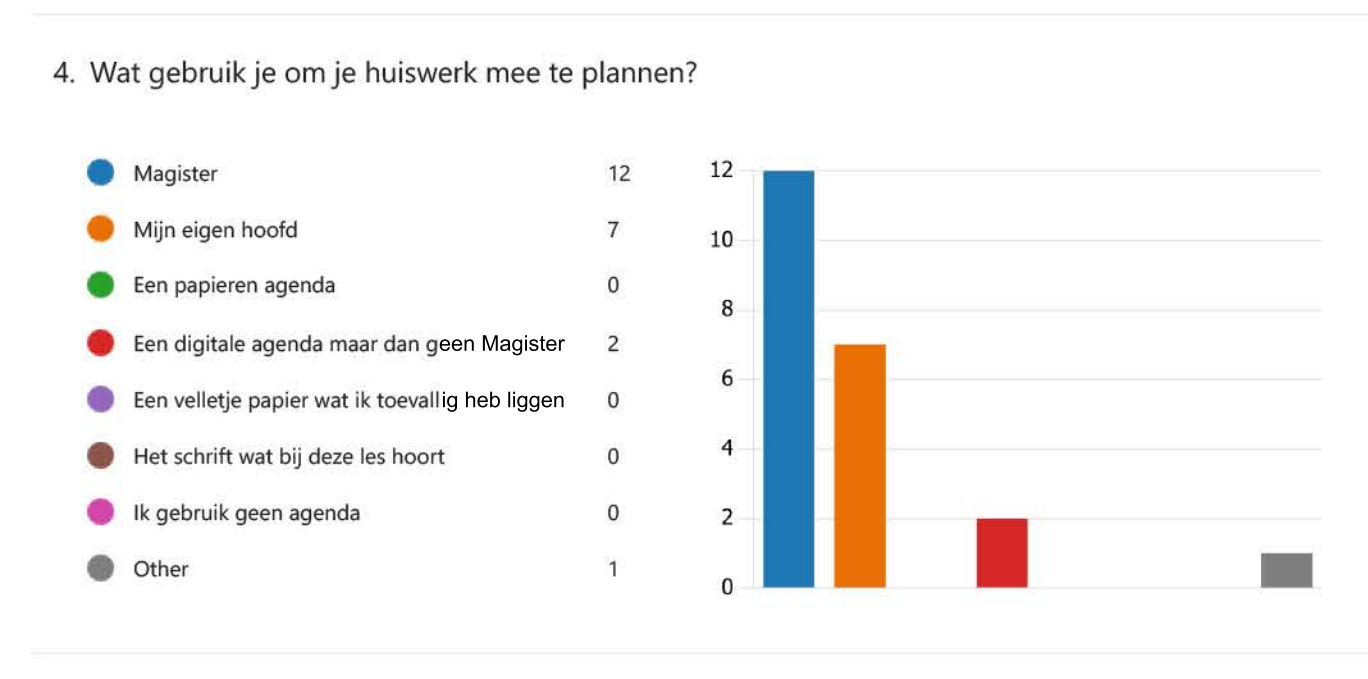

Enquête plannen 1e jaars

22 Responses 06:07 Average time to complete

Enquête L4a over plannen

9 Responses 07:36 Average time to complete

Let op: hier zijn maar 2 antwoorden gegeven.

Let op: hier zijn maar 2 antwoorden gegeven.