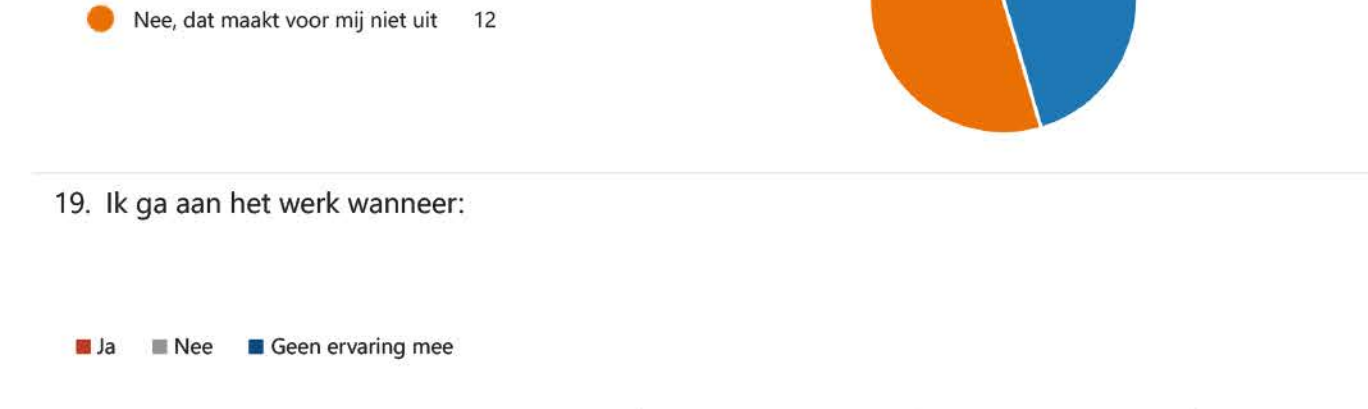

Enquête plannen 1e jaars

22 Responses 06:07 Average time to complete

Enquête L4a over plannen

9 Responses 07:36 Average time to complete

Let op: hier zijn maar 2 antwoorden gegeven.

Let op: hier zijn maar 2 antwoorden gegeven.