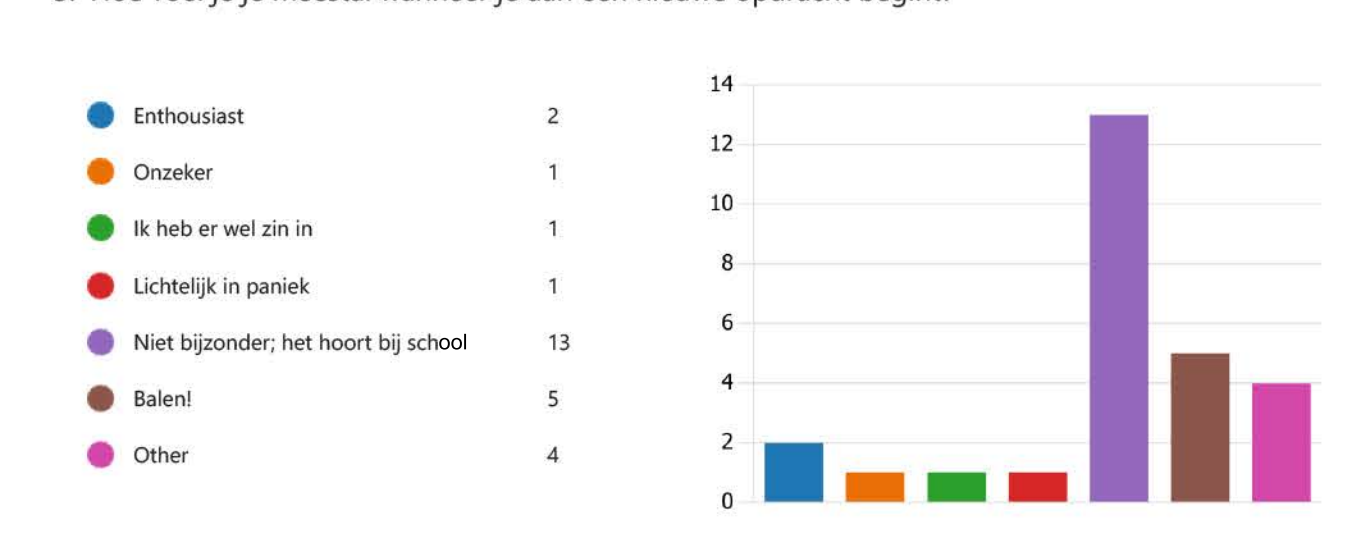

Enquête plannen 1e jaars

22 Responses 06:07 Average time to complete

Enquête L4a over plannen

9 Responses 07:36 Average time to complete

Let op: hier zijn maar 2 antwoorden gegeven.

Let op: hier zijn maar 2 antwoorden gegeven.