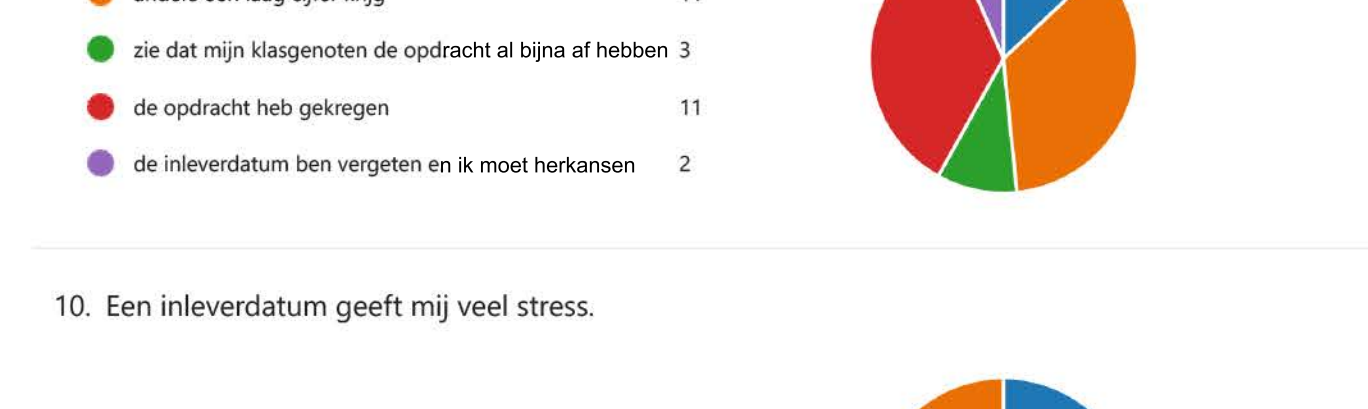

Enquête plannen 1e jaars

22 Responses 06:07 Average time to complete

Enquête L4a over plannen

9 Responses 07:36 Average time to complete

Let op: hier zijn maar 2 antwoorden gegeven.

Let op: hier zijn maar 2 antwoorden gegeven.