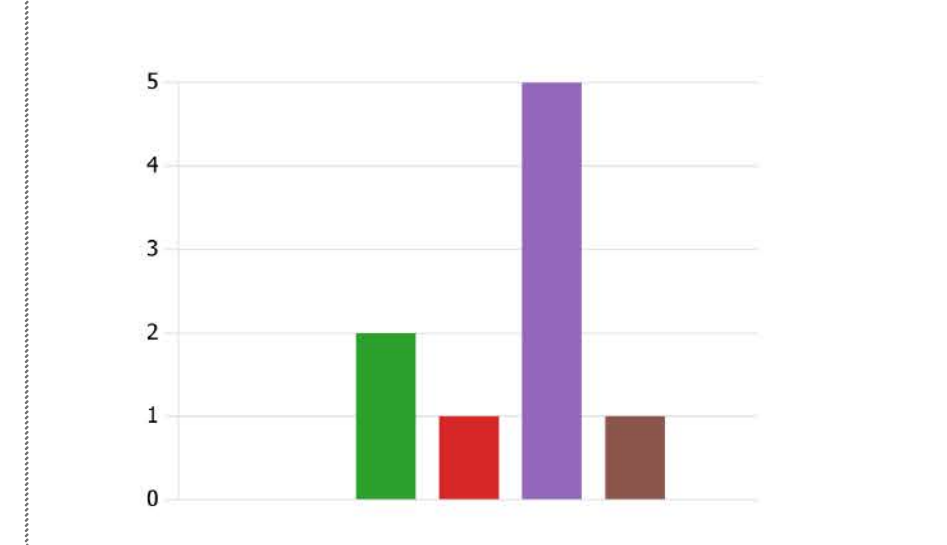

Enquête plannen 1e jaars

22 Responses 06:07 Average time to complete

Enquête L4a over plannen

9 Responses 07:36 Average time to complete

Let op: hier zijn maar 2 antwoorden gegeven.

Let op: hier zijn maar 2 antwoorden gegeven.