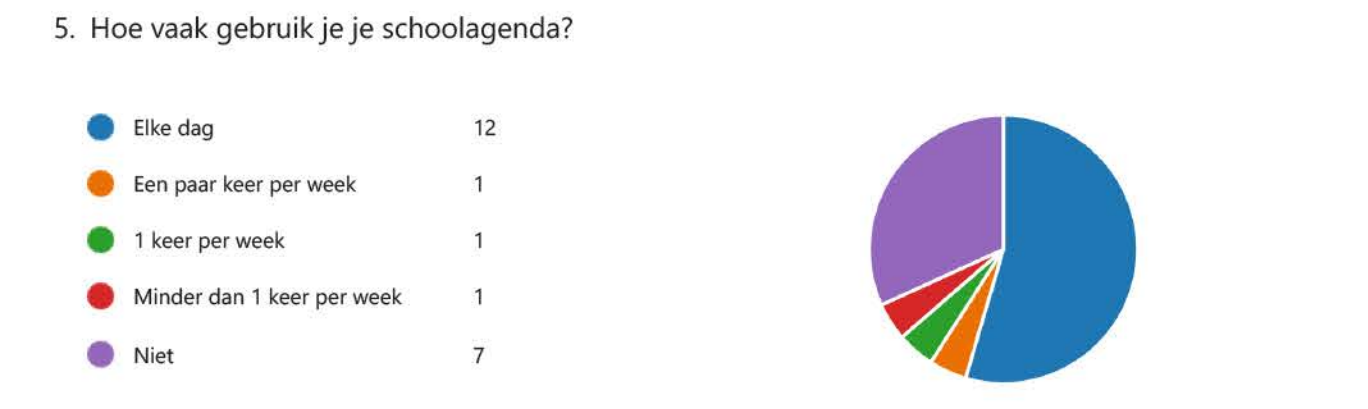

Enquête plannen 1e jaars

22 Responses 06:07 Average time to complete

Enquête L4a over plannen

9 Responses 07:36 Average time to complete

Let op: hier zijn maar 2 antwoorden gegeven.

Let op: hier zijn maar 2 antwoorden gegeven.