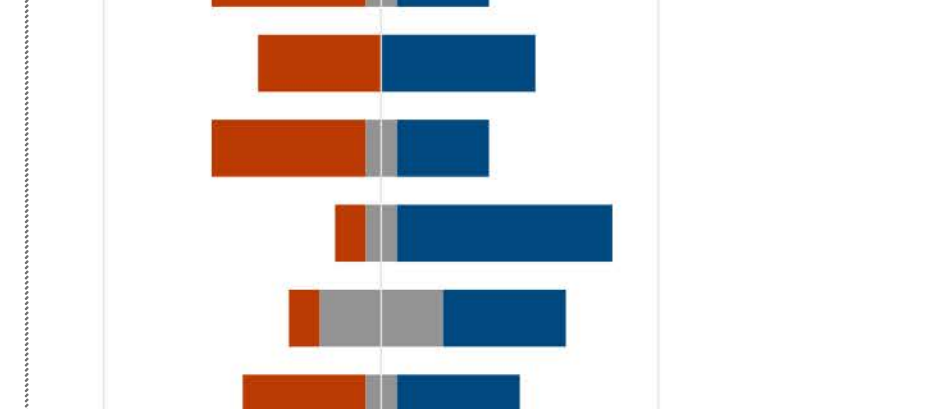

Enquête plannen 1e jaars

22 Responses 06:07 Average time to complete

Enquête L4a over plannen

9 Responses 07:36 Average time to complete

Let op: hier zijn maar 2 antwoorden gegeven.

Let op: hier zijn maar 2 antwoorden gegeven.